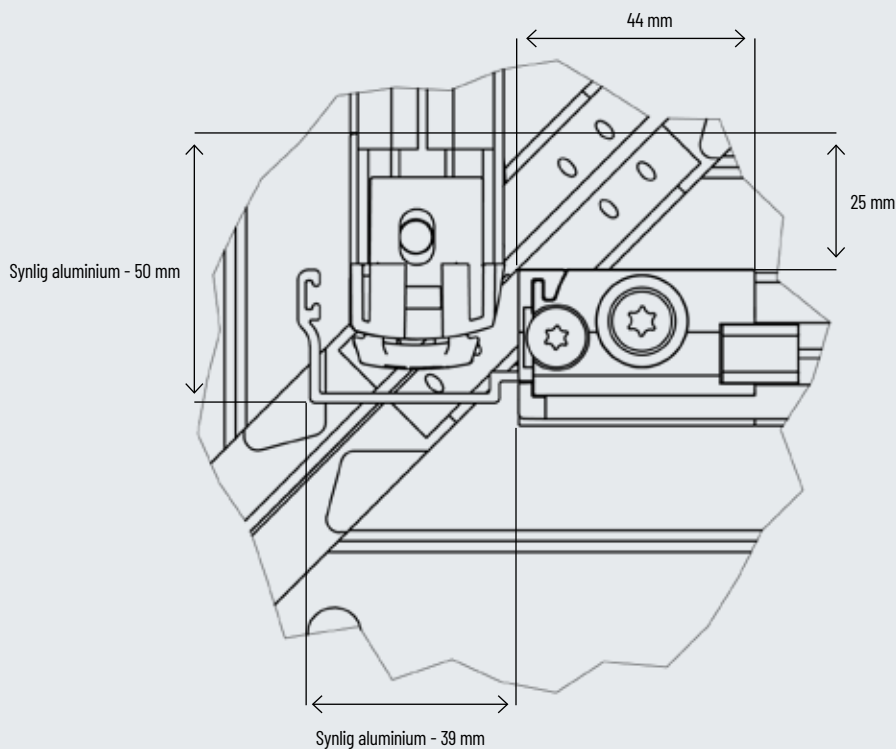

TwinView Vision, hjørne der front og gavl møtes

4

Teknisk informasjon

TwinView Vision er stabil og sikker. Glasset i TwinView-luken er limt utenpå den ytre vertikale profilen.

Glassoverflaten gjør at profilene er mindre synlig fra utsiden. De smalere aluminiumsprofilene gir også mer utsikt fra innsiden.

Glasset i TwinView-luken er herdet, slik at det er veldig slitesterkt og pulveriseres hvis det skulle gå i stykker.

Luken leveres som standard med svart rammeprofil og håndtak.

TwinView Vision - egenskaper

- Luker som både kan skyves og foldes inn
- Ventilasjon - VentTec
- Drenering - CleanLine
- 12 % mindre aluminium i lukeprofilene enn forgjengeren Twin
- TwinView-luken leveres som standard i RAL 9005.

Maksimal størrelse luke: 1800 mm x 1100 mm

Maksimal størrelse parti: 2800 mm x 5500 mm

Min/maks bredde en luke: 568/1355 mm

Min/maks bredde to luker: Parti = 1023/2423 mm

Min/maks bredde tre luker: Parti = 1410/3356 mm

Min/maks bredde fire luker: Parti = 1851/4445 mm

Min/maks bredde fem luker: Parti = 2224/5468 mm

Glass i luker: 4 mm herdet klarglass

5 mm herdet klarglass

6 mm herdet klarglass

Lydreduksjon ~21 dB

Energibesparelse ~21%**

*Målene påvirkes av aktuell vindbelastning og nasjonale byggnormer.

**Energibesparelsen varierer og påvirkes av omgivelsene huset er plassert i.